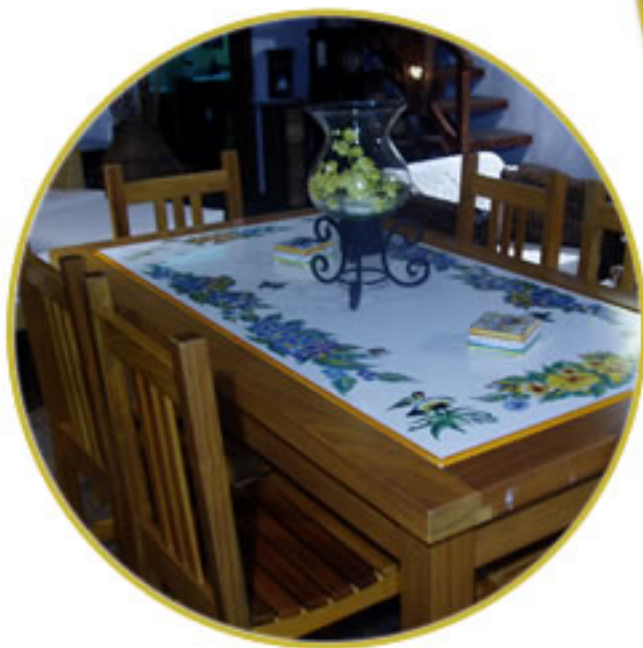

Pergole

Complementi
per esterno

Piscine

PROGETTO VERDE

STRUTTURE

PER

ESTERNI

SHOW ROOM: Via Camiciotti, 85 / 87 - Messina
Tel. 090.774555