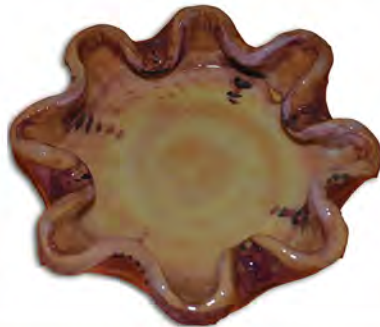

Posacenere fiore

COD. SV003