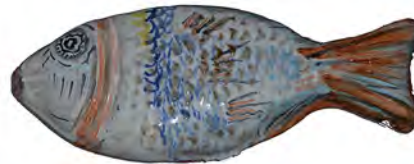

# Ceramiche da parete

**Pesce grande**  
(sfumatura azzurro/giallo)  
COD. CP001

**Pesce grande**  
(azzurro)  
COD. CP002

**Pesce lungo**  
(azzurro)  
COD. CP003

**Pesce lungo**  
(variopinto)  
COD. CP004